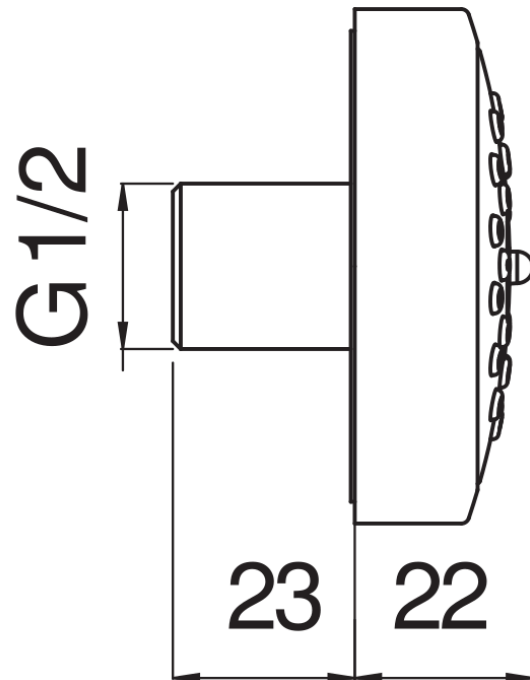

SPECIFICHE

Bodyjet esterno

Velvet black

Getto pioggia orientabile

Imballo: 14 x 7 x 7 cm / 0,00069 m³ / 0,4 kg

DIAGRAMMA DI PORTATA: ACQUA CALDA/FREDDA

— Getto pioggia