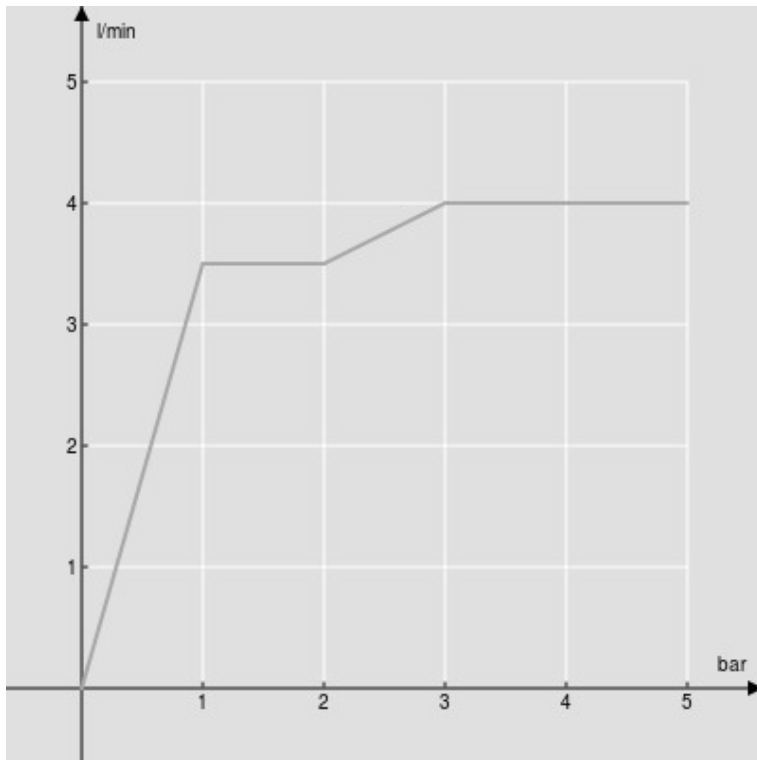

SPECIFICHE

Bodyjet esterno

Velvet black

Getto pioggia orientabile

Imballo: 14 x 7 x 7 cm / 0,00069 m³ / 0,4 kg

DIAGRAMMA DI PORTATA: ACQUA CALDA/FREDDA

— Getto pioggia